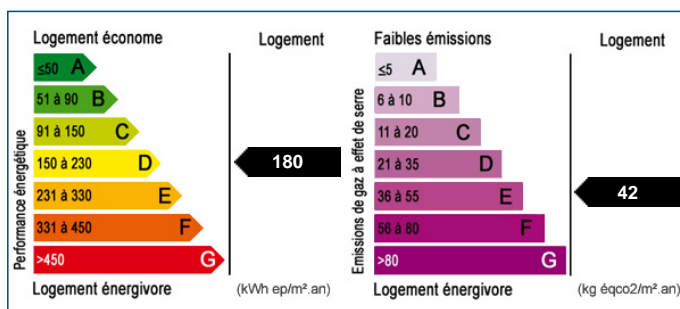

SENS, APPARTEMENT F4 de 88m² comprenant une entrée

A l'étage, séjour salon de 23m² ouvert sur une cuisine aménagée et équipée

Au dernier étage, une pièce palière dessert trois chambres, une salle de bain, un wc

Idéalement situé à deux pas des écoles et des commerces.

Les informations sur les risques auxquels ce bien est exposé sont disponibles sur le site Géorisques : www.georisques.gouv.fr